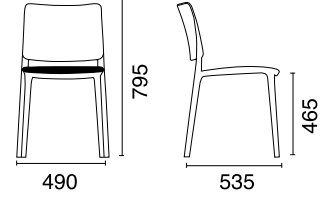

JOY-S SOFT (tekli)

www.papatya.com.tr

PP RENKLER