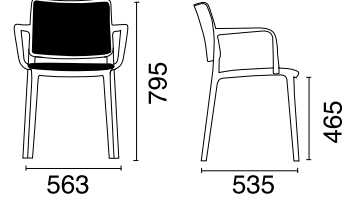

JOY-K SOFT (ikili)

www.papatya.com.tr