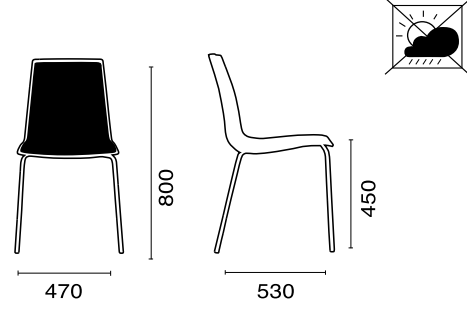

X-TREME S PRO SOFT

www.papatya.com.tr

PP RENKLER

KUMAŞ RENKLERİ

Grup C / Era
Grup B / MainLine Flax - Valencia

Ayak Özellikleri Ø 17 mm - 2 mm kalınlık

106 krom kaplama	
101 beyaz boyalı (mat)	
102 siyah boyalı (mat)	
103 antrasit boyalı (mat)	
104 küllü kahve boyalı (mat)	
110 koyu sarı boyalı (mat)	
111 koyu kırmızı boyalı (mat)	
112 pastel yeşil boyalı (mat)	
113 piriç kaplama	
114 bakır kaplama	

Net Ağırlık

6.13

Brüt Ağırlık

6.98

Max. istiflenme

Paketleme

520x650x1000mm / m³ 0.34

Yükleme

20' : 240 ad.
40' : 492 ad.
40HC : 636 ad.
100cbm : 714 ad.