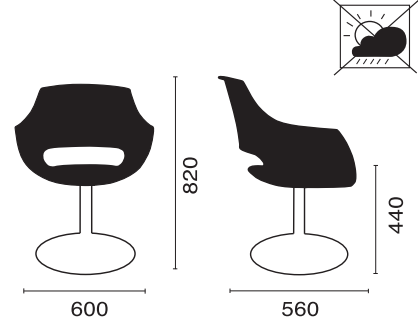

KUMAŞ RENKLERİ

Grup B / Valencia

METAL AYAK RENKLERİ

Parlak paslanmaz taban Ø450 mm - 1,2 mm
(304 kalite paslanmaz çelik)

Krom kaplama Ø 60 mm- 1,5 mm kalınlık
(W Nikel Kaplama-Dekoratif Nikel Kaplama-Krom Kaplama)

Net Ağırlık	Brüt Ağırlık	Max. istiflenme	Paketleme	Yükleme
 18.31	 21.16		 610x560x840mm / m³ 0.29	 20' : 102 ad. 40' : 212 ad. 40HC : 234 ad. 100cbm: 288 ad.

Açıklama

Konumlanabilir merkez ayaklı koltuk; gaz enjeksiyon takviyeli polipropilen kabuk ile imal edilmektedir. UV korumalıdır. Antistatik özellik tasır. Suni deri kaplama koltuk elegan minder renkleriyle ofis kullanımı için idealdir.

Yardımcı Malzemeler

Amortisör - 2 adet vida (M10x16) - 4 adet kör somun (M8) - 4 adet tırtıklı civata (M6x20) - 4 adet düz civata (M6).

Temizleme & Bakım

Yumuşak bir deterjan ve nemli bez ile temizlenmelidir. Aşındırıcı kimyasallar kullanmaktan kaçınılmalıdır. Periyodik bakım gerektirmez.

Kalite Belgeleri

TSE 581-1 / 581-2 / 581-3

T.C TİCARET BAKANLIĞI SATIŞ SONRASI
HİZMET YETERLİLİK BELGESİ

ISO 9001
KALİTE YÖNETİM SİSTEMİ

ISO 14001
ÇEVRE YÖNETİM SİSTEMİ