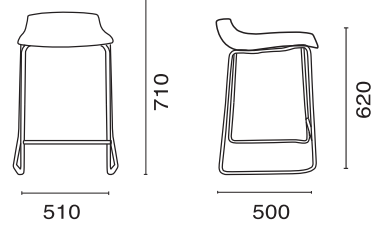

X-TREME SLED PRO

www.papatya.com.tr

PP RENKLER

Ayak Özellikleri Ø 17 mm - 2 mm kalınlık

106 krom kaplama	
101 beyaz boyalı (mat)	
102 siyah boyalı (mat)	
103 antrasit boyalı (mat)	
104 küllü kahve boyalı (mat)	
110 koyu sarı boyalı (mat)	
111 koyu kırmızı boyalı (mat)	
112 pastel yeşil boyalı (mat)	
113 pirinç kaplama	
114 bakır kaplama	

Net Ağırlık

(kg)
5.00

Brüt Ağırlık

(kg)
5.80

Max. İstiflenme

Paketleme

4 550x650x1000mm / m³ 0.36

Yükleme

20' : 296 ad.
40' : 600 ad.
40HC : 792 ad.
80cbm : 928 ad.

Açıklama

X-Treme Sled, cam elyaf takviyeli polipropilen gövde ve metal ayağın mükemmel birleşiminden oluşur. Mat renkleri ile yaşam alanlarınıza doğallık katar. Koleksiyona yeni eklenen Pro serisi X-Treme'in tüm versiyonlarında mevcuttur.