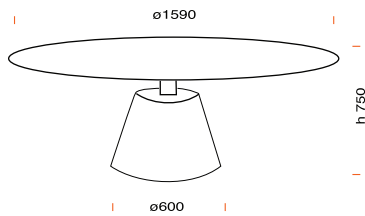

ROLL TABLE

www.papatya.com.tr

ø1590

net
(kg)
76,20

brüt
(kg)
83,80

cardboard package

620x620x760 - m³0,29

1610x1610x40 - m³1,03

ø1390

net
(kg)
68,00

brüt
(kg)
75,00

cardboard package

620x620x760 - m³0,29

1410x1410x40 - m³0,79

ø 790 / 890

net
(kg)

brüt
(kg)

cardboard package

ø 490 / 590

net
(kg)

brüt
(kg)

cardboard package

ROLL TABLE

www.papatya.com.tr