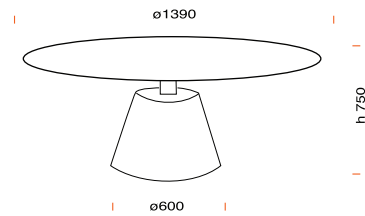

ROLL TABLE

www.papatya.com.tr

ø1590

net
(kg)
76,20

brüt
(kg)
83,80

cardboard package

620x620x760 - m³0,29

1610x1610x40 - m³1,03

ø1390

net
(kg)
68,00

brüt
(kg)
75,00

cardboard package

620x620x760 - m³0,29

1410x1410x40 - m³0,79

ø 790 / 890

net
(kg)

brüt
(kg)

cardboard package

ø 490 / 590

net
(kg)

brüt
(kg)

cardboard package

ROLL TABLE

www.papatya.com.tr