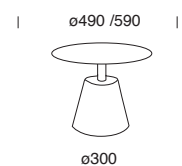

ROLL TABLE

www.papatya.com.tr

ø1590

net
(kg)
76,20

brüt
(kg)
83,80

cardboard package

620x620x760 - m³0,29

1610x1610x40 - m³1,03

ø1390

net
(kg)
68,00

brüt
(kg)
75,00

cardboard package

620x620x760 - m³0,29

1410x1410x40 - m³0,79

ø 790 / 890

net
(kg)

brüt
(kg)

cardboard package

ø 490 / 590

net
(kg)

brüt
(kg)

cardboard package

ROLL TABLE

www.papatya.com.tr