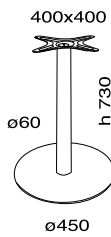

LOTUS ROUND

www.papatya.com.tr

ø300 side table base

590x590
490x490

590
490

Applicable table tops

adjustable foot

(kg)
7

1 pcs.
cartoon box

m³ 0.012

ø450 table base

690x690
590x590

690 / 590

Applicable table tops

adjustable foot

(kg)
13

1 pcs.
cartoon box

m³ 0.036

ø450 bar table base

690x690
590x590

690 / 590

Applicable table tops

adjustable foot

(kg)
14