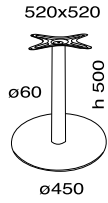

1 pcs.
cartoon box

m³ 0.036

ø450 bar table base

690x690
590x590

690 / 590

Applicable table tops

adjustable foot

(kg)
14

1 pcs.
cartoon box

m³ 0.055

LOTUS ROUND

www.papatya.com.tr

ø450 side table base

Applicable table tops

ø600 table base

Applicable table tops