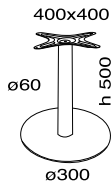

LOTUS ROUND

www.papatya.com.tr

ø300 side table base

590x590
490x490

590
490

Applicable table tops

adjustable foot

(kg)
7

1 pcs.
cartoon box

m³ 0.012

ø450 table base

690x690
590x590

690 / 590

Applicable table tops

adjustable foot

(kg)
13

1 pcs.
cartoon box

m³ 0.036

ø450 bar table base

690x690
590x590

690 / 590

Applicable table tops

adjustable foot

(kg)
14