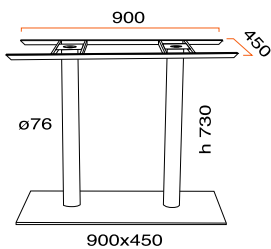

m³ 0.032

380x380 bar table base

690x690
590x590

690 / 590

Applicable table tops

adjustable foot

(kg)
15.5

m³ 0.047

380x380 side table base

690x690
590x590
490x490

690 / 590 / 490

Applicable table tops

adjustable foot

(kg)
13.5

m³ 0.021

MODUS

www.papatya.com.tr

450x450 table base

760x380 table base

760x380 bar table base

900x450 table base

Available Colours

  107 Brushed Stainless

  106 Chrome Plated