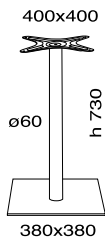

MODUS

www.papatya.com.tr

380x380 table base

690x690
590x590

690 / 590

Applicable table tops

adjustable foot

(kg)
14.5

m³ 0.032

380x380 bar table base

690x690
590x590

690 / 590

Applicable table tops

adjustable foot

(kg)
15.5

m³ 0.047

380x380 side table base

690x690
590x590
490x490

690 / 590 / 490

Applicable table tops

adjustable foot

(kg)
13.5

m³ 0.021

MODUS