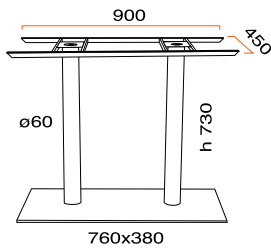

m³ 0.032

380x380 bar table base

690x690
590x590

690 / 590

Applicable table tops

adjustable foot

(kg)
15.5

m³ 0.047

380x380 side table base

690x690
590x590
490x490

690 / 590 / 490

Applicable table tops

adjustable foot

(kg)
13.5

m³ 0.021

MODUS

www.papatya.com.tr

450x450 table base

760x380 table base

760x380 bar table base

900x450 table base

Available Colours

  107 Brushed Stainless

  106 Chrome Plated