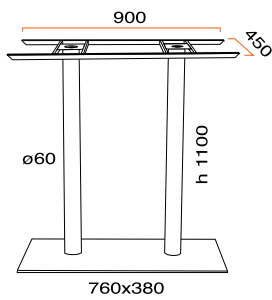

m³ 0.032

380x380 bar table base

690x690
590x590

690 / 590

Applicable table tops

adjustable foot

(kg)
15.5

m³ 0.047

380x380 side table base

690x690
590x590
490x490

690 / 590 / 490

Applicable table tops

adjustable foot

(kg)
13.5

m³ 0.021

MODUS

www.papatya.com.tr

450x450 table base

760x380 table base

760x380 bar table base

900x450 table base

Available Colours

  107 Brushed Stainless

  106 Chrome Plated