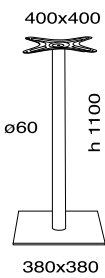

MODUS

www.papatya.com.tr

380x380 table base

690x690
590x590

690 / 590

Applicable table tops

adjustable foot

(kg)
14.5

m³ 0.032

380x380 bar table base

690x690
590x590

690 / 590

Applicable table tops

adjustable foot

(kg)
15.5

m³ 0.047

380x380 side table base

690x690
590x590
490x490

690 / 590 / 490

Applicable table tops

adjustable foot

(kg)
13.5

m³ 0.021

MODUS