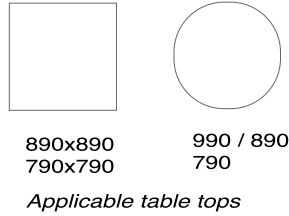

MODUS

www.papatya.com.tr

380x380 table base

690x690
590x590

690 / 590

Applicable table tops

adjustable foot

(kg)
14.5

m³ 0.032

380x380 bar table base

690x690
590x590

690 / 590

Applicable table tops

adjustable foot

(kg)
15.5

m³ 0.047

380x380 side table base

690x690
590x590
490x490

690 / 590 / 490

Applicable table tops

adjustable foot

(kg)
13.5

m³ 0.021

MODUS

www.papatya.com.tr

450x450 table base

760x380 table base

760x380 bar table base

900x450 table base

Available Colours

  107 Brushed Stainless

  106 Chrome Plated