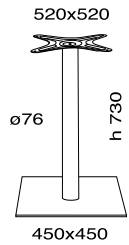

MODUS

www.papatya.com.tr

380x380 table base

690x690
590x590

690 / 590

Applicable table tops

adjustable foot

(kg)
14.5

m³ 0.032

380x380 bar table base

690x690
590x590

690 / 590

Applicable table tops

adjustable foot

(kg)
15.5

m³ 0.047

380x380 side table base

690x690
590x590
490x490

690 / 590 / 490

Applicable table tops

adjustable foot

(kg)
13.5

m³ 0.021

MODUS

www.papatya.com.tr

450x450 table base

760x380 table base

760x380 bar table base

900x450 table base

Available Colours

  107 Brushed Stainless

  106 Chrome Plated