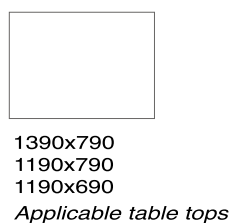

m³ 0.032

380x380 bar table base

690x690
590x590

690 / 590

Applicable table tops

adjustable foot

(kg)
15.5

m³ 0.047

380x380 side table base

690x690
590x590
490x490

690 / 590 / 490

Applicable table tops

adjustable foot

(kg)
13.5

m³ 0.021

MODUS

www.papatya.com.tr

450x450 table base

760x380 table base

760x380 bar table base

900x450 table base

Available Colours

  107 Brushed Stainless

  106 Chrome Plated