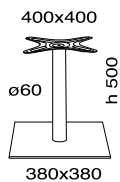

MODUS

www.papatya.com.tr

380x380 table base

690x690
590x590

690 / 590

Applicable table tops

adjustable foot

(kg)
14.5

m³ 0.032

380x380 bar table base

690x690
590x590

690 / 590

Applicable table tops

adjustable foot

(kg)
15.5

m³ 0.047

380x380 side table base

690x690
590x590
490x490

690 / 590 / 490

Applicable table tops

adjustable foot

(kg)
13.5

m³ 0.021

MODUS