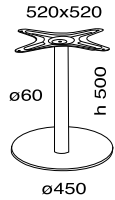

PUNTO

www.papatya.com.tr

ø300 side table base

690x690
590x590
490x490

690/ 590
490

Applicable table tops

adjustable foot

(kg)
8

1 pcs.
cartoon box

m³ 0.012

ø450 table base

690x690
590x590

690/ 590

Applicable table tops

adjustable foot

(kg)
14.5

1 pcs.
cartoon box

m³ 0.036

ø450 bar table base

690x690
590x590

690/ 590

Applicable table tops

adjustable foot

(kg)
15

1 pcs.
cartoon box

m³ 0.055

ø450 side table base

adjustable foot

(kg)
13.5

1 pcs.
cartoon box

m³ 0.025

Applicable table tops