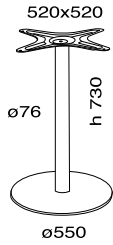

PUNTO

www.papatya.com.tr

ø300 side table base

690x690
590x590
490x490

690/ 590
490

Applicable table tops

adjustable foot

(kg)
8

1 pcs.
cartoon box

m³ 0.036

ø450 bar table base

690x690
590x590

690/ 590

Applicable table tops

adjustable foot

(kg)
15

1 pcs.
cartoon box

m³ 0.055

ø450 side table base

adjustable foot

(kg)
13.5

1 pcs.
cartoon box

m³ 0.025

Applicable table tops

ø550 table base

adjustable foot

(kg)
24

1 pcs.
cartoon box

m³ 0.043

Applicable table tops

Available Colours

107 Brushed Stainless