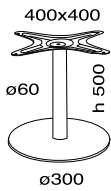

PUNTO

www.papatya.com.tr

ø300 side table base

690x690
590x590
490x490

690/ 590
490

Applicable table tops

adjustable foot

(kg)
8

1 pcs.
cartoon box

m³ 0.012

ø450 table base

690x690
590x590

690/ 590

Applicable table tops

adjustable foot

(kg)
14.5

1 pcs.
cartoon box

m³ 0.036

ø450 bar table base

690x690
590x590

690/ 590

Applicable table tops

adjustable foot

(kg)
15