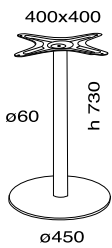

PUNTO

www.papatya.com.tr

ø300 side table base

690x690
590x590
490x490

690/ 590
490

Applicable table tops

adjustable foot

(kg)
8

1 pcs.
cartoon box

m³ 0.012

ø450 table base

690x690
590x590

690/ 590

Applicable table tops

adjustable foot

(kg)
14.5

1 pcs.
cartoon box

m³ 0.036

ø450 bar table base

690x690
590x590

690/ 590

Applicable table tops

adjustable foot

(kg)
15