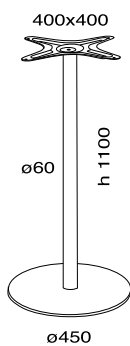

PUNTO

www.papatya.com.tr

ø300 side table base

690x690
590x590
490x490

690/ 590
490

Applicable table tops

adjustable foot

(kg)
8

1 pcs.
cartoon box

m³ 0.012

ø450 table base

690x690
590x590

690/ 590

Applicable table tops

adjustable foot

(kg)
14.5

1 pcs.
cartoon box

m³ 0.036

ø450 bar table base

690x690
590x590

690/ 590

Applicable table tops

adjustable foot

(kg)
15

1 pcs.
cartoon box

m³ 0.055

ø450 side table base

adjustable foot

(kg)
13.5

1 pcs.
cartoon box

m³ 0.025

Applicable table tops