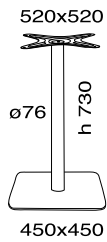

1 pcs.
cartoon box

m³ 0.049

400x400 side table base

690x690
590x590
490x490

690 / 590 / 490

Applicable table tops

adjustable foot

(kg)
12.5

1 pcs.
cartoon box

m³ 0.022

LOTUS SQUARE

www.papatya.com.tr

450x450 table base

790x790

890 / 790

Applicable table tops

adjustable foot

(kg)
17

450x450 bar table base

690x690
590x590

690 / 590

Applicable table tops

adjustable foot

(kg)
17.5

750x400 table base

1390x790
1190x790
1190x690

Applicable table tops

adjustable foot

(kg)
26.5

LOTUS SQUARE

www.papatya.com.tr

750x400 table base