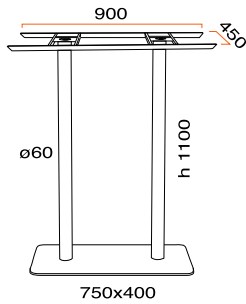

adjustable foot

(kg)
17

450x450 bar table base

690x690
590x590

690 / 590

Applicable table tops

adjustable foot

(kg)
17.5

750x400 table base

1390x790
1190x790
1190x690

Applicable table tops

adjustable foot

(kg)
26.5

LOTUS SQUARE

www.papatya.com.tr

750x400 table base

1190x690

Applicable table tops

adjustable foot

(kg)
28

1 pcs.
cartoon box

m³ 0.049

Material

Base