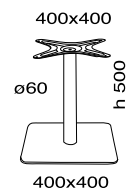

LOTUS SQUARE

www.papatya.com.tr

400x400 table base

690x690
590x590

690

Applicable table tops

adjustable foot

(kg)
135

1 pcs.
cartoon box

m³ 0.033

400x400 bar table base

590x590

590

Applicable table tops

adjustable foot

(kg)
14.5

1 pcs.
cartoon box

m³ 0.049

400x400 side table base

690x690
590x590
490x490

690 / 590 / 490

Applicable table tops

adjustable foot

(kg)
12.5

adjustable foot

(kg)
17

450x450 bar table base

690x690
590x590

690 / 590

Applicable table tops

adjustable foot

(kg)
17.5