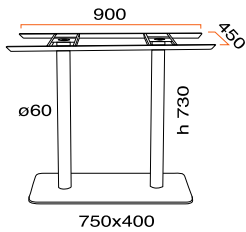

adjustable foot

(kg)
17

450x450 bar table base

690x690
590x590

690 / 590

Applicable table tops

adjustable foot

(kg)
17.5

750x400 table base

1390x790
1190x790
1190x690

Applicable table tops

adjustable foot

(kg)
26.5

LOTUS SQUARE

www.papatya.com.tr

750x400 table base