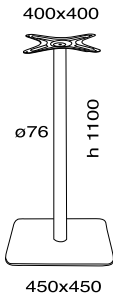

1 pcs.
cartoon box

m³ 0.049

400x400 side table base

690x690
590x590
490x490

690 / 590 / 490

Applicable table tops

adjustable foot

(kg)
12.5

1 pcs.
cartoon box

m³ 0.022

LOTUS SQUARE

www.papatya.com.tr

450x450 table base

790x790

890 / 790

Applicable table tops

adjustable foot

(kg)
17

450x450 bar table base

690x690
590x590

690 / 590

Applicable table tops

adjustable foot

(kg)
17.5