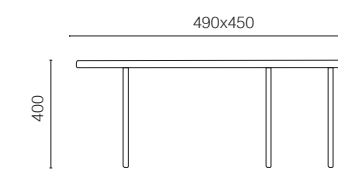

ADA COFFEE TABLE 701