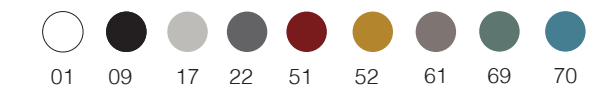

**Globe-B BSS**  
**Shell:** Black 09  
**Base:** Black 102

SEAT COLOURS

FRAME COLOURS

CONFIGURATIONS

**Globe-N ML**  
 Shell: Anthracite 22  
 Base: Anthracite 103

**Onix Table ø1390**  
 Top: Solid Compact Alps Chestnut 3244  
 Base: Anthracite 103