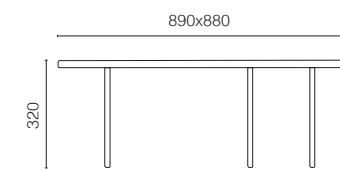

ADA COFFEE TABLE 705

ADA COFFEE TABLE 702

ADA COFFEE TABLE 703

ADA COFFEE TABLE 704

ADA COFFEE TABLE 701

BASE COLOURS

SOLID COMPACT TOP COLOURS

\* See the table top options at page 99-101