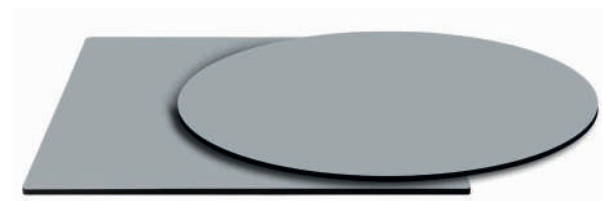

## Solid Compact Table Tops

Carbon Black  
8101

Black  
1049M

White  
1050M

Anthracite  
1057M

Carbon Sand  
8106

Carbon Platinum Grey  
8109

Carbon Red Brown  
8120