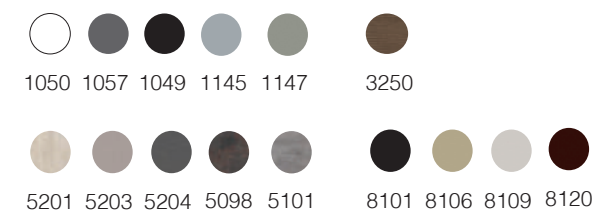

### **Roll Table ø1390**

**Top:** Solid Compact Black Oxide 5098  
**Base:** Wenge 117

BASE COLOURS

SOLID COMPACT TOP COLOURS

\* See the table top options at page 99-101.

ROLL TABLE 220

ROLL TABLE 221

ROLL COFFEE TABLE 222