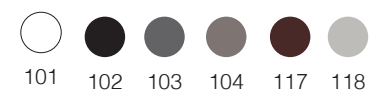

### **Roll Table ø1390**

**Top:** Solid Compact Black Oxide 5098  
**Base:** Wenge 117

BASE COLOURS

SOLID COMPACT TOP COLOURS

\* See the table top options at page 99-101.

ROLL TABLE 220

ROLL TABLE 221

ROLL COFFEE TABLE 222