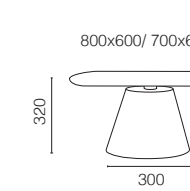

ROLL COFFEE TABLE 224