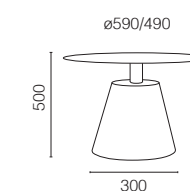

### **Roll Table ø1390**

**Top:** Solid Compact Black Oxide 5098  
**Base:** Wenge 117

BASE COLOURS

SOLID COMPACT TOP COLOURS

\* See the table top options at page 99-101.

ROLL TABLE 220

ROLL TABLE 221

ROLL COFFEE TABLE 222