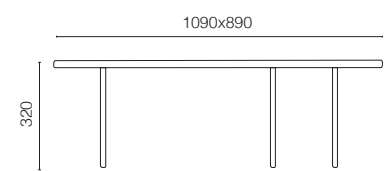

ADA COFFEE TABLE 705