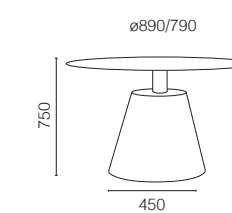

### **Roll Table ø1390**

**Top:** Solid Compact Black Oxide 5098  
**Base:** Wenge 117

BASE COLOURS

SOLID COMPACT TOP COLOURS

\* See the table top options at page 99-101.

ROLL TABLE 220

ROLL TABLE 221

ROLL COFFEE TABLE 222