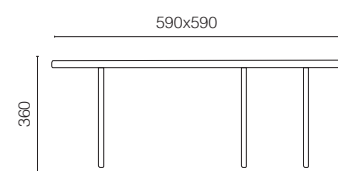

ADA COFFEE TABLE 702