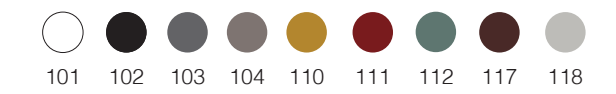

**Globe-B BSS**  
**Shell:** Black 09  
**Base:** Black 102

SEAT COLOURS

FRAME COLOURS

CONFIGURATIONS

**Globe-N ML**  
 Shell: Anthracite 22  
 Base: Anthracite 103

**Onix Table ø1390**  
 Top: Solid Compact Alps Chestnut 3244  
 Base: Anthracite 103