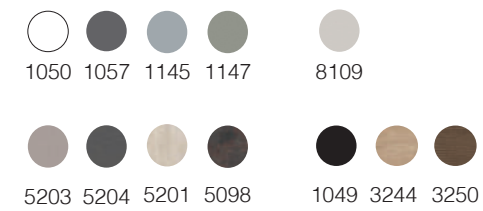

ADA COFFEE TABLE 705

ADA COFFEE TABLE 702

ADA COFFEE TABLE 703

ADA COFFEE TABLE 704

ADA COFFEE TABLE 701

BASE COLOURS

SOLID COMPACT TOP COLOURS

\* See the table top options at page 99-101