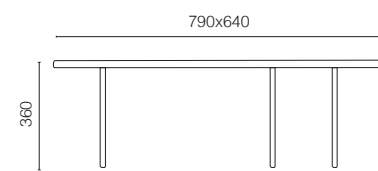

ADA COFFEE TABLE 703