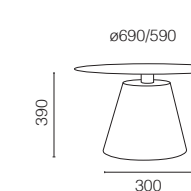

ROLL COFFEE TABLE 223