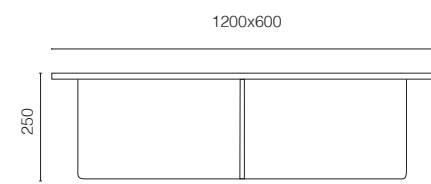

MATT COFFEE TABLE 623