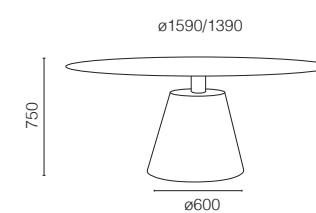

### **Roll Table ø1390**

**Top:** Solid Compact Black Oxide 5098  
**Base:** Wenge 117

BASE COLOURS

SOLID COMPACT TOP COLOURS

\* See the table top options at page 99-101.

ROLL TABLE 220

ROLL TABLE 221

ROLL COFFEE TABLE 222