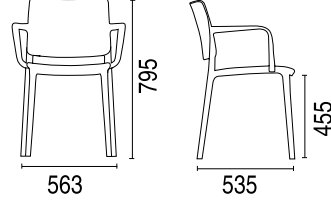

JOY -K

Renkler

Polipropilen

Net Ağırlık

kg
4,30

Brüt Ağırlık

kg
5,30

Max. İstiflenme

Paketleme

karton kutu
598x705x1002mm / m³ 0.42

Yükleme

20' : 216 ad.
40' : 456 ad.
40HC : 600 ad.
100cbm : 816 ad.

Açıklama

İstiflenebilir koltuk; cam elyaf takviyeli polipropilenden imal edilmiştir. Mat yüzeyi ile naturel ahşap görünümündedir. Sade ve zarif dizaynı ile mekanlarınıza değer katar. UV korumalıdır. Antistatik özellik taşır.