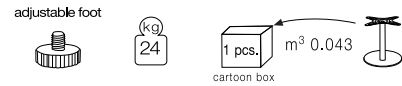

PUNTO

www.papatya.com.tr

ø300 side table base

ø450 table base

ø450 bar table base

ø450 side table base

ø550 table base

Available Colours