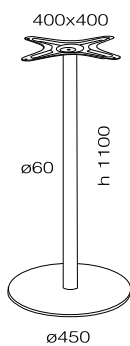

PUNTO

www.papatya.com.tr

ø300 side table base

ø450 table base

ø450 bar table base

ø450 side table base

ø550 table base

Available Colours