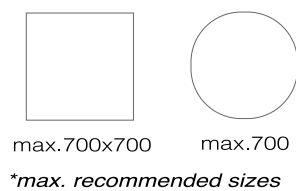

PUNTO

www.papatya.com.tr

ø300 side table base

ø450 table base

ø450 bar table base

ø450 side table base

ø550 table base

Available Colours