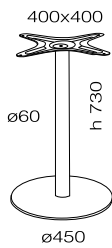

PUNTO

www.papatya.com.tr

ø300 side table base

ø450 table base

ø450 bar table base

ø450 side table base

ø550 table base

Available Colours