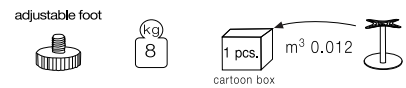

PUNTO

www.papatya.com.tr

ø300 side table base

ø450 table base

ø450 bar table base

ø450 side table base

ø550 table base

Available Colours