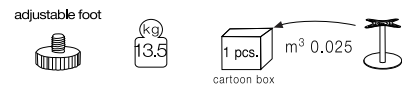

PUNTO

www.papatya.com.tr

ø300 side table base

ø450 table base

ø450 bar table base

ø450 side table base

ø550 table base

Available Colours