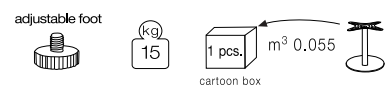

PUNTO

www.papatya.com.tr

ø300 side table base

ø450 table base

ø450 bar table base

ø450 side table base

ø550 table base

Available Colours