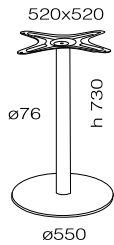

PUNTO

www.papatya.com.tr

ø300 side table base

ø450 table base

ø450 bar table base

ø450 side table base

ø550 table base

Available Colours