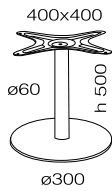

PUNTO

www.papatya.com.tr

ø300 side table base

ø450 table base

ø450 bar table base

ø450 side table base

ø550 table base

Available Colours