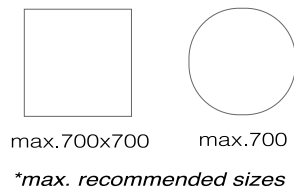

PUNTO

www.papatya.com.tr

ø300 side table base

ø450 table base

ø450 bar table base

ø450 side table base

ø550 table base

Available Colours