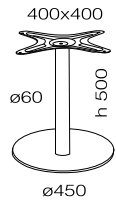

PUNTO

www.papatya.com.tr

ø300 side table base

ø450 table base

ø450 bar table base

ø450 side table base

ø550 table base

Available Colours