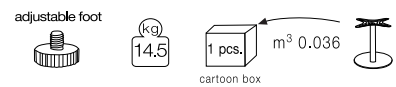

PUNTO

www.papatya.com.tr

ø300 side table base

ø450 table base

ø450 bar table base

ø450 side table base

ø550 table base

Available Colours