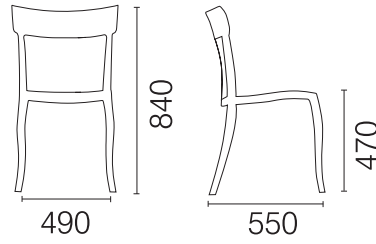

HERA - SP RATTAN

www.papatya.com.tr

Renkler

gövde (pp)

Net Ağırlık

Brüt Ağırlık

Max. İstiflenme

Paketleme

495x695x1004mm / m³ 0.36

Yükleme

20' : 280 ad.
40' : 600 ad.
40HC : 744 ad.
100cbm : 952 ad.

Açıklama

İstiflenebilir sandalye; polipropilen malzemeden imal edilmiştir. Rattan dokulu sırtı ile estetik bir görünümü vardır. Minderli kullanım alternatifleri mevcuttur. UV korumalıdır. Antistatik özellik taşır.